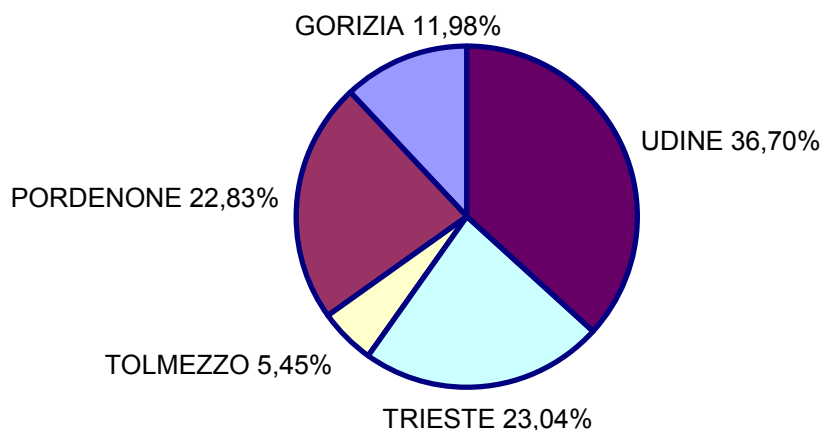

**Figura 1.1 - Carico dei Tribunali e degli Uffici del Giudice di Pace del Distretto:  
Iscritti cognizione ordinaria civile (01.07.04 – 30.06.05)**

<i>Iscritti cognizione ordinaria civile.</i>	<i>Iscritti</i>
GORIZIA	992
PORDENONE	1.890
TOLMEZZO	451
TRIESTE	1.907
UDINE	3.038

**ISCRITTI COGNIZIONE ORDINARIA CIVILE  
TRIBUNALI DEL DISTRETTO: PERIODO 01.07.04 - 30.06.05**

<i>Uffici Giudice di pace per Circondario</i>	<i>Iscritti</i>
GORIZIA	411
PORDENONE	694
TOLMEZZO	244
TRIESTE	955
UDINE	2.046