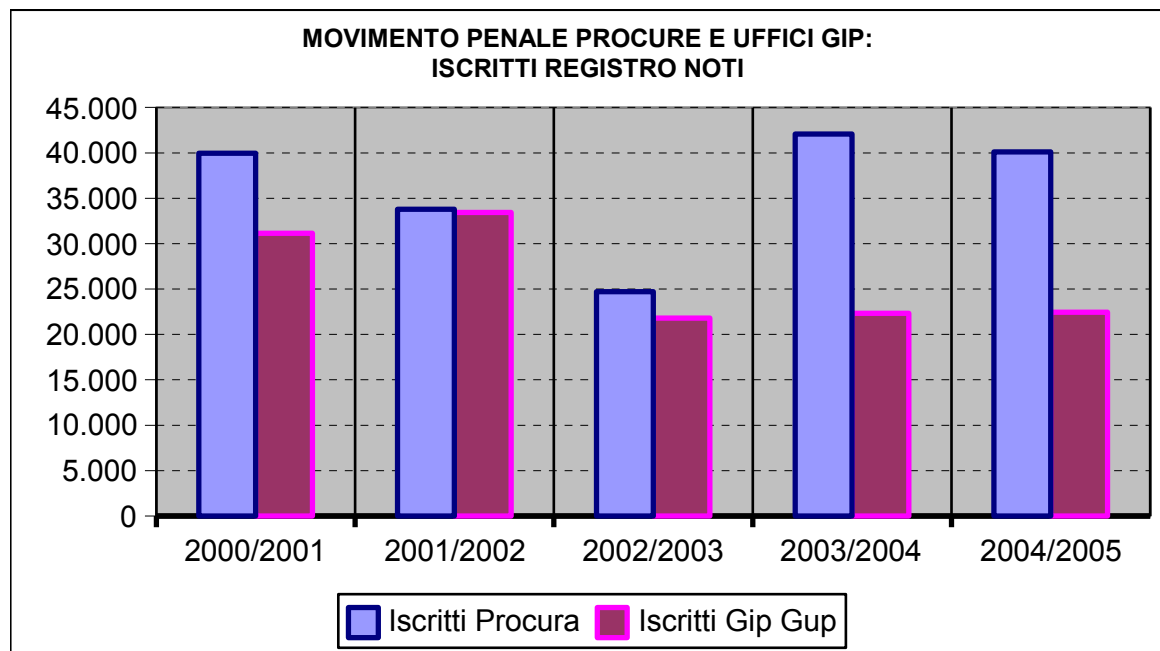

Figura 1.12 - Iscritti nei Registri Noti e Ignoti nel periodo 2001-2005: Procure e Uffici Gip del Distretto di Trieste

<i>Periodo di riferimento</i>	<i>Iscritti Procura</i>	<i>Iscritti Gip Gup</i>
2000/2001	39.961	31.156
2001/2002	33.794	33.423
2002/2003	24.700	21.794
2003/2004	42.076	22.319
2004/2005	40.118	22.446

<i>Periodo di riferimento</i>	<i>Iscritti Procura</i>	<i>Iscritti Gip Gup</i>
2000/2001	31692	18398
2001/2002	22479	26091
2002/2003	22425	27905
2003/2004	24539	23916
2004/2005	23357	17941