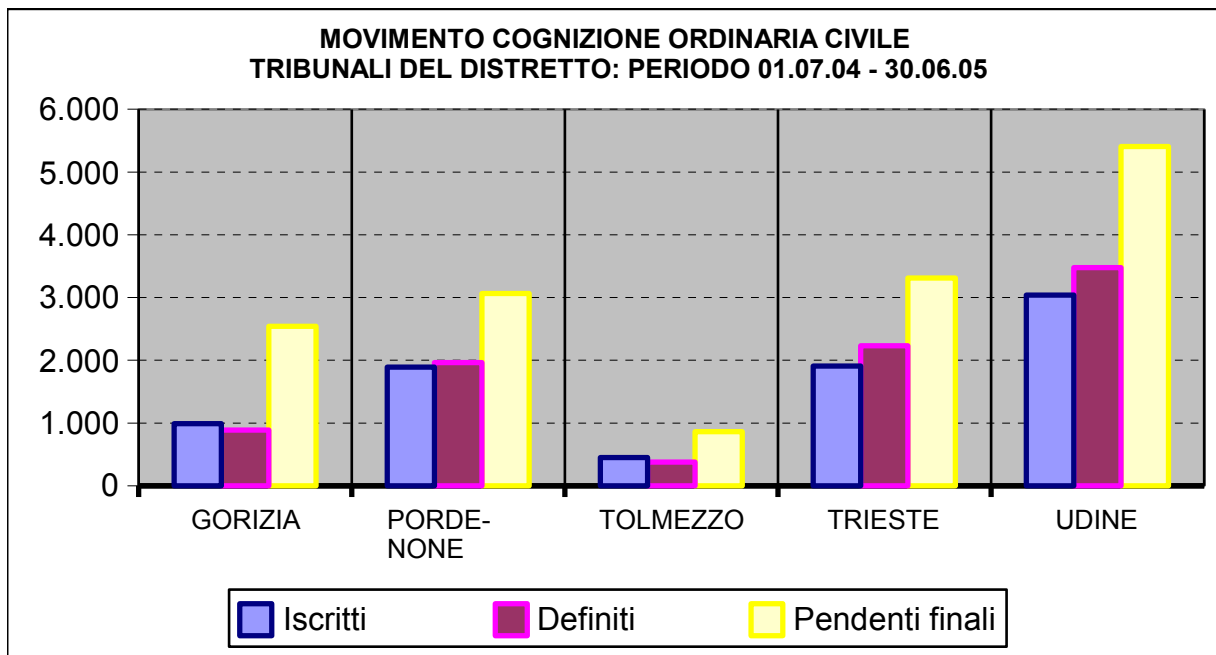

**figura 1.2 - Carico dei Tribunali e degli Uffici del Giudice di Pace del Distretto:  
Movimento cognizione ordinaria civile (01.07.04 - 30.06.05)**

<i>Uffici di Tribunale e relative Sezioni</i>	<i>Iscritti</i>	<i>Definiti</i>	<i>Pendenti finali</i>
GORIZIA	992	890	2.543
PORDENONE	1.890	1.962	3.064
TOLMEZZO	451	377	862
TRIESTE	1.907	2.231	3.310
UDINE	3.038	3.479	5.406