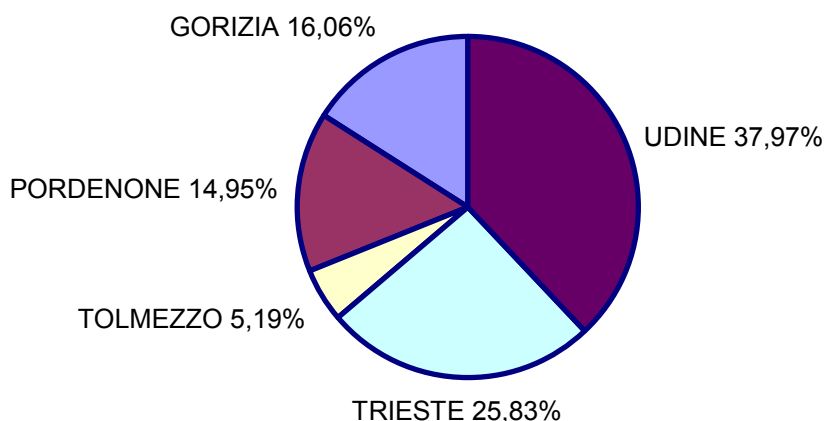

**Figura 1.3 - Carico dei Tribunali e degli Uffici del Giudice di Pace del Distretto:
Iscritti dibattimento penale (01.07.04 – 30.06.05)**

<i>Uffici di Tribunale e relative Sezioni</i>	<i>Iscritti</i>
GORIZIA	1.256
PORDENONE	1.169
TOLMEZZO	406
TRIESTE	2.020
UDINE	2.969

**DIBATTIMENTO PENALE MONOCRATICO
TRIBUNALI DEL DISTRETTO: PERIODO 01.07.04 - 30.06.05**

<i>Uffici Giudice di pace per Circondario</i>	<i>Iscritti</i>
GORIZIA	234
PORDENONE	637
TOLMEZZO	183
TRIESTE	373
UDINE	786

**DIBATTIMENTO PENALE
UFFICI GIUDICE DI PACE DEL DISTRETTO: PERIODO 01.07.04 - 30.06.05**