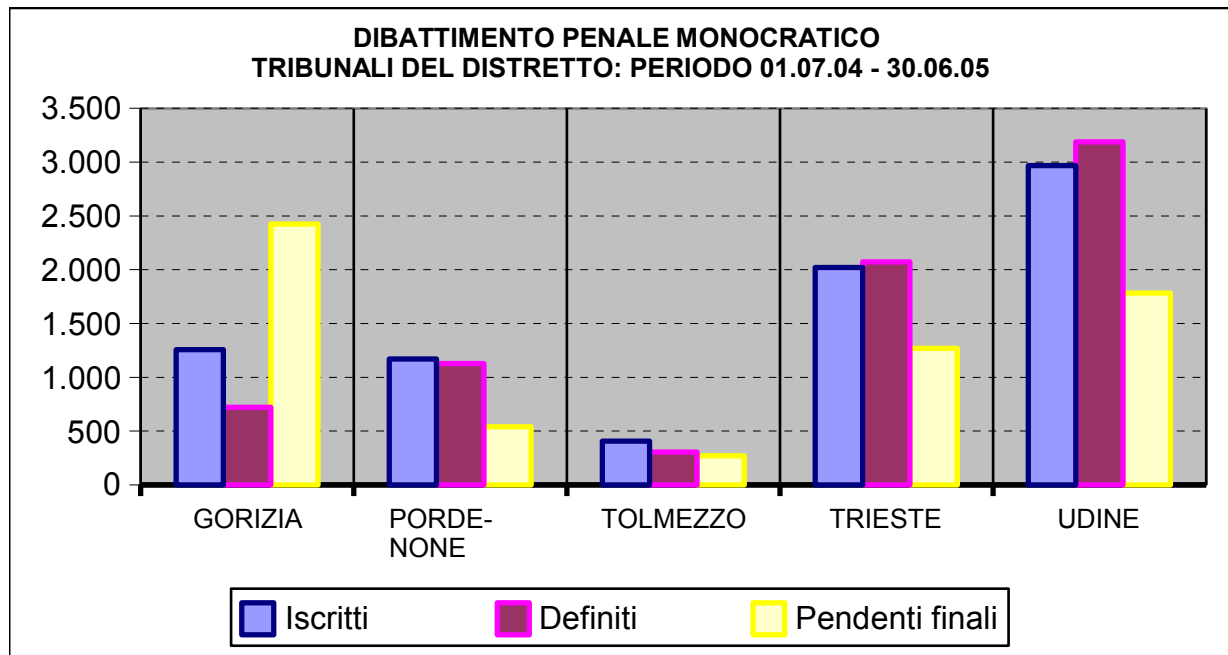

**figura 1.4 - Carico dei Tribunali e degli Uffici del Giudice di Pace del Distretto:
Movimento dibattimento penale (01.07.04 - 30.06.05)**

<i>Tribunali del Distretto</i>	<i>Iscritti</i>	<i>Definiti</i>	<i>Pendenti finali</i>
GORIZIA	1.256	721	2.426
PORDENONE	1.169	1.129	540
TOLMEZZO	406	306	270
TRIESTE	2.020	2.072	1.269
UDINE	2.969	3.190	1.783

<i>Uffici Giudice di pace per Circondario</i>	<i>Iscritti</i>	<i>Definiti</i>	<i>Pendenti finali</i>
GORIZIA	234	249	246
PORDENONE	637	601	345
TOLMEZZO	183	188	111
TRIESTE	373	403	292
UDINE	786	728	535