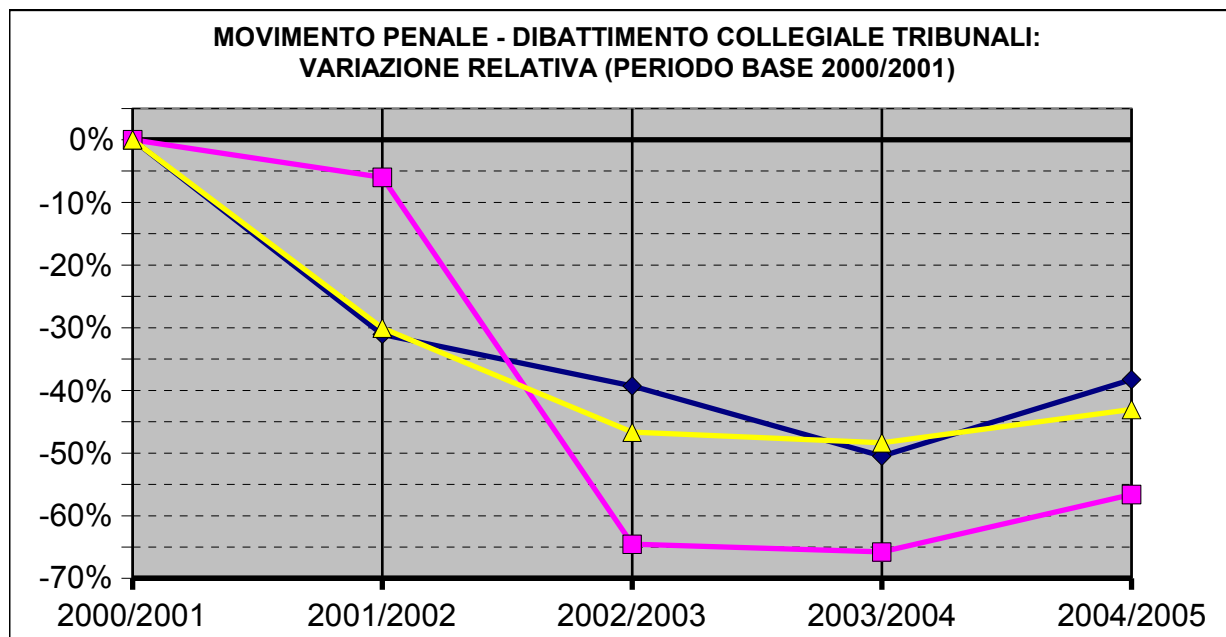

**Figura 1.9 - Movimento Penale Dibattimento Collegiale nel Periodo 2001-2005: Tribunali del Distretto di Trieste**

<i>Periodo di riferimento</i>	<i>Iscritti</i>	<i>Definiti</i>	<i>Pendenti finali</i>
2000/2001	499	567	885
2001/2002	344	533	619
2002/2003	303	201	472
2003/2004	247	194	457
2004/2005	308	246	504

<i>Periodo di riferimento</i>	<i>Iscritti</i>	<i>Definiti</i>	<i>Pendenti finali</i>
2000/2001	0,00%	0,00%	0,00%
2001/2002	-31,06%	-6,00%	-30,06%
2002/2003	-39,28%	-64,55%	-46,67%
2003/2004	-50,50%	-65,78%	-48,36%
2004/2005	-38,28%	-56,61%	-43,05%

NOTA: Eventuali discrepanze nelle pendenze esposte sono attribuibili ai tempi di aggiornamento dei registri.