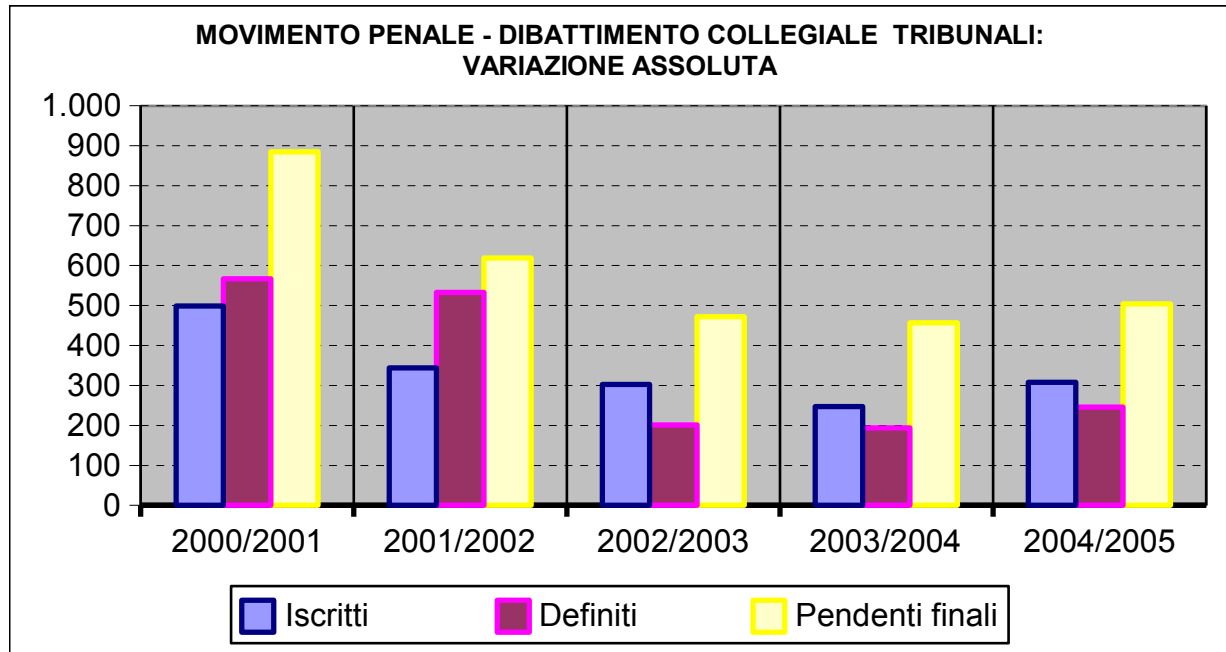

**Figura 1.9 - Movimento Penale Dibattimento Collegiale nel Periodo 2001-2005: Tribunali del Distretto di Trieste**

<i>Periodo di riferimento</i>	<i>Iscritti</i>	<i>Definiti</i>	<i>Pendenti finali</i>
2000/2001	499	567	885
2001/2002	344	533	619
2002/2003	303	201	472
2003/2004	247	194	457
2004/2005	308	246	504

<i>Periodo di riferimento</i>	<i>Iscritti</i>	<i>Definiti</i>	<i>Pendenti finali</i>
2000/2001	0,00%	0,00%	0,00%
2001/2002	-31,06%	-6,00%	-30,06%
2002/2003	-39,28%	-64,55%	-46,67%
2003/2004	-50,50%	-65,78%	-48,36%
2004/2005	-38,28%	-56,61%	-43,05%

NOTA: Eventuali discrepanze nelle pendenze esposte sono attribuibili ai tempi di aggiornamento dei registri.