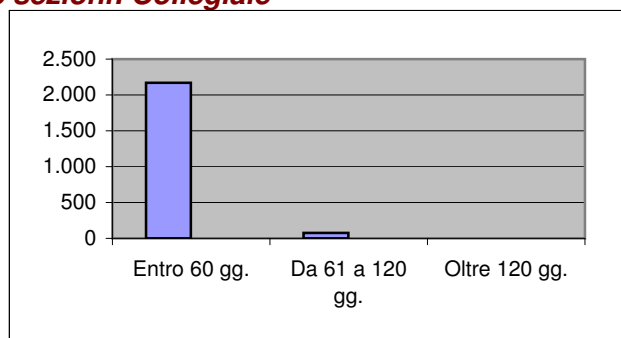

Tribunali e relative sezioni: Collegiale

<i>Termini di pubblicazione</i>	<i>Totale</i>	<i>Perc.</i>
Entro 60 gg.	2.168	96,66%
Da 61 a 120 gg.	74	3,30%
Oltre 120 gg.	1	0,04%