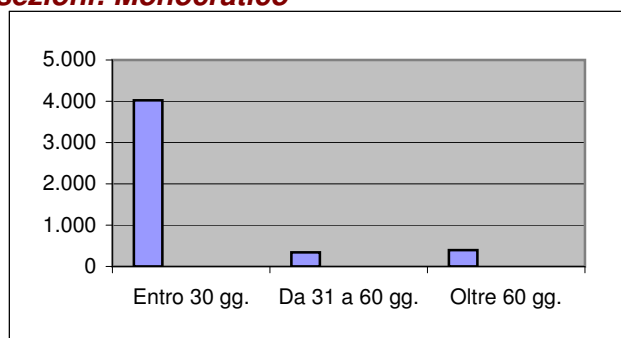

Tribunali e relative sezioni: Monocratico

<i>Termini di pubblicazione</i>	<i>Totale</i>	<i>Perc.</i>
Entro 30 gg.	4.022	84,53%
Da 31 a 60 gg.	339	7,12%
Oltre 60 gg.	397	8,34%