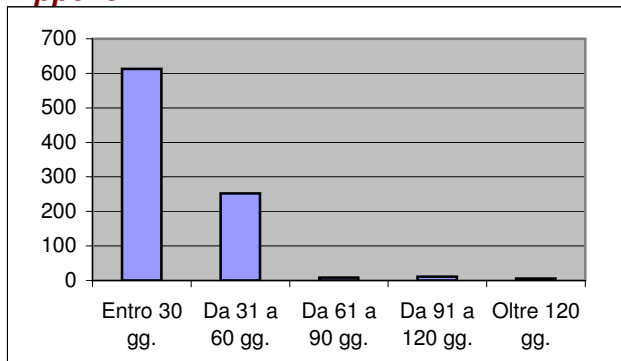

## Tabella A.4 - Sentenze pubblicate secondo i termini nel Distretto della Corte di Appello di Trieste

Periodo 01/07/2005 - 30/06/2006

### Corte di Appello

<i>Termini di pubblicazione</i>	<i>Totale</i>	<i>Perc.</i>
Entro 30 gg.	613	68,88%
Da 31 a 60 gg.	252	28,31%
Da 61 a 90 gg.	8	0,90%
Da 91 a 120 gg.	11	1,24%
Oltre 120 gg.	6	0,67%