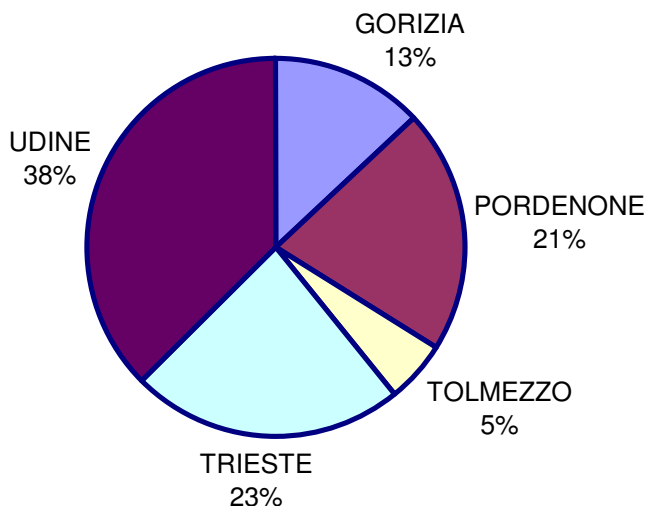

**Grafico D.1 - Carico dei Tribunali e degli Uffici del Giudice di Pace del Distretto:  
Iscritti cognizione ordinaria civile (01.07.05 – 30.06.06)**

<i>Iscritti cognizione ordinaria civile.</i>	<i>Iscritti</i>
GORIZIA	1.046
PORDENONE	1.667
TOLMEZZO	421
TRIESTE	1.849
UDINE	3.003

**ISCRITTI COGNIZIONE ORDINARIA CIVILE  
TRIBUNALI DEL DISTRETTO**

<i>Uffici Giudice di pace per Circondario</i>	<i>Iscritti</i>
GORIZIA*	258
PORDENONE	586
TOLMEZZO	192
TRIESTE*	572
UDINE	1.995

**ISCRITTI COGNIZIONE ORDINARIA CIVILE  
GIUDICI DI PACE DEL DISTRETTO**