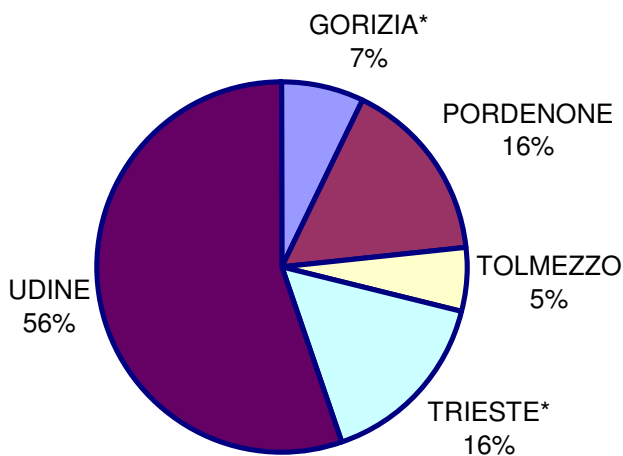

**Grafico D.1 - Carico dei Tribunali e degli Uffici del Giudice di Pace del Distretto:  
Iscritti cognizione ordinaria civile (01.07.05 – 30.06.06)**

<i>Iscritti cognizione ordinaria civile.</i>	<i>Iscritti</i>
GORIZIA	1.046
PORDENONE	1.667
TOLMEZZO	421
TRIESTE	1.849
UDINE	3.003

**ISCRITTI COGNIZIONE ORDINARIA CIVILE  
TRIBUNALI DEL DISTRETTO**

<i>Uffici Giudice di pace per Circondario</i>	<i>Iscritti</i>
GORIZIA*	258
PORDENONE	586
TOLMEZZO	192
TRIESTE*	572
UDINE	1.995

**ISCRITTI COGNIZIONE ORDINARIA CIVILE  
GIUDICI DI PACE DEL DISTRETTO**