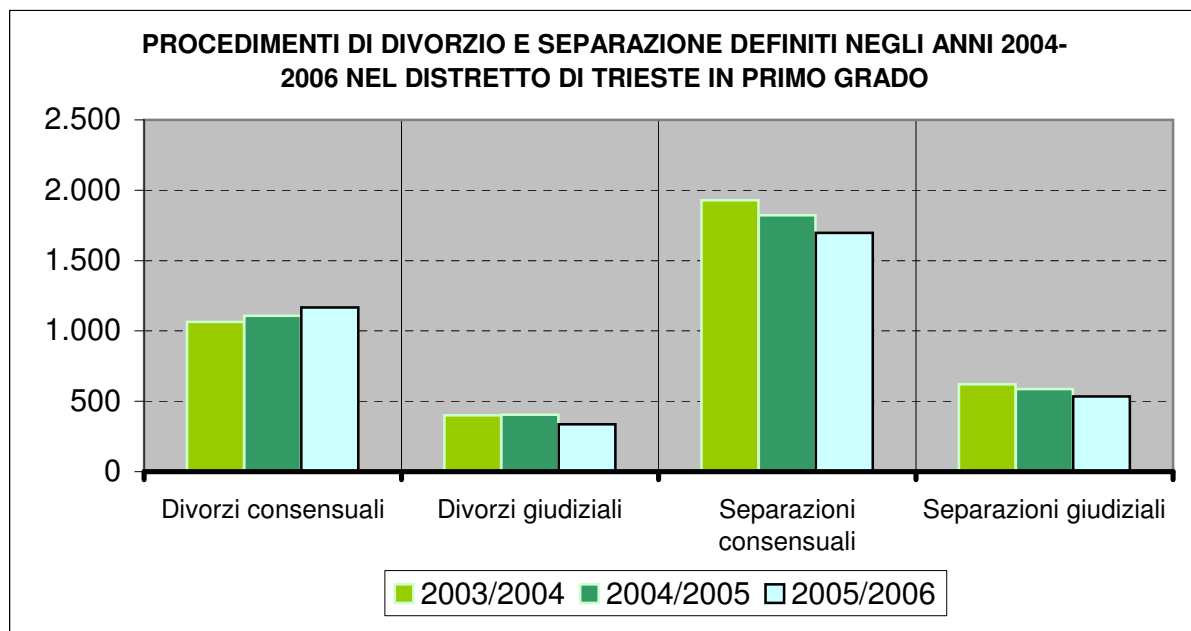

## Grafico D.10 - Andamento temporale e distribuzione per Circondario dei procedimenti di separazione e divorzio definiti nel Distretto di Trieste

<i>Periodo di riferimento</i>	<i>Divorzi consensuali</i>	<i>Divorzi giudiziali</i>	<i>Separazioni consensuali</i>	<i>Separazioni giudiziali</i>
2003/2004	1.065	400	1.929	620
2004/2005	1.108	406	1.821	588
2005/2006	1.167	336	1.696	535

<i>Circondario</i>	<i>Divorzi consensuali</i>	<i>Divorzi giudiziali</i>	<i>Separazioni consensuali</i>	<i>Separazioni giudiziali</i>
GORIZIA	1,02	0,36	1,54	0,69
PORDENONE	0,79	0,34	1,33	0,48
TOLMEZZO	1,04	0,21	1,25	0,30
TRIESTE	1,20	0,27	1,75	0,35
UDINE	0,97	0,25	1,32	0,45