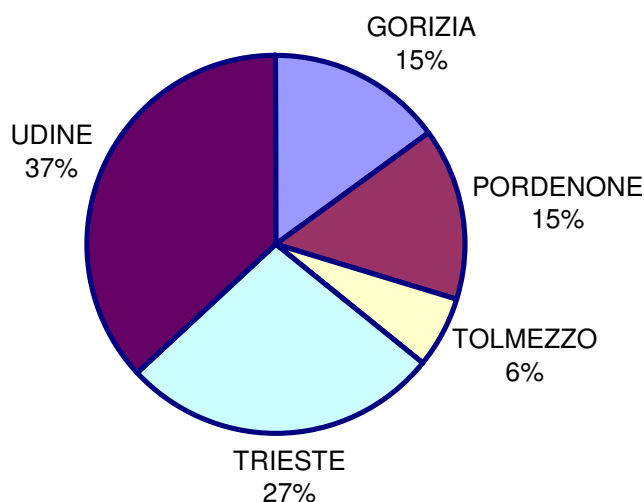

**Grafico D.2 - Carico dei Tribunali e degli Uffici del Giudice di Pace del Distretto:  
Iscritti dibattimento penale (01.07.05 – 30.06.06)**

<i>Uffici di Tribunale e relative Sezioni</i>	<i>Iscritti</i>
GORIZIA	1.010
PORDENONE	993
TOLMEZZO	408
TRIESTE	1.836
UDINE	2.482

**ISCRITTI DIBATTIMENTO PENALE MONOCRATICO  
TRIBUNALI DEL DISTRETTO**

<i>Uffici Giudice di pace per Circondario</i>	<i>Iscritti</i>
GORIZIA*	365
PORDENONE	426
TOLMEZZO	120
TRIESTE	357
UDINE	728

**ISCRITTI DIBATTIMENTO PENALE  
UFFICI GIUDICE DI PACE DEL DISTRETTO**