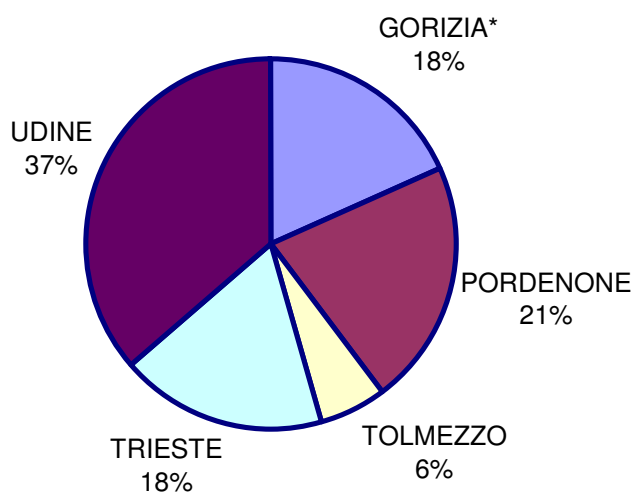

**Grafico D.2 - Carico dei Tribunali e degli Uffici del Giudice di Pace del Distretto:  
Iscritti dibattimento penale (01.07.05 – 30.06.06)**

<i>Uffici di Tribunale e relative Sezioni</i>	<i>Iscritti</i>
GORIZIA	1.010
PORDENONE	993
TOLMEZZO	408
TRIESTE	1.836
UDINE	2.482

**ISCRITTI DIBATTIMENTO PENALE MONOCRATICO  
TRIBUNALI DEL DISTRETTO**

<i>Uffici Giudice di pace per Circondario</i>	<i>Iscritti</i>
GORIZIA*	365
PORDENONE	426
TOLMEZZO	120
TRIESTE	357
UDINE	728

**ISCRITTI DIBATTIMENTO PENALE  
UFFICI GIUDICE DI PACE DEL DISTRETTO**