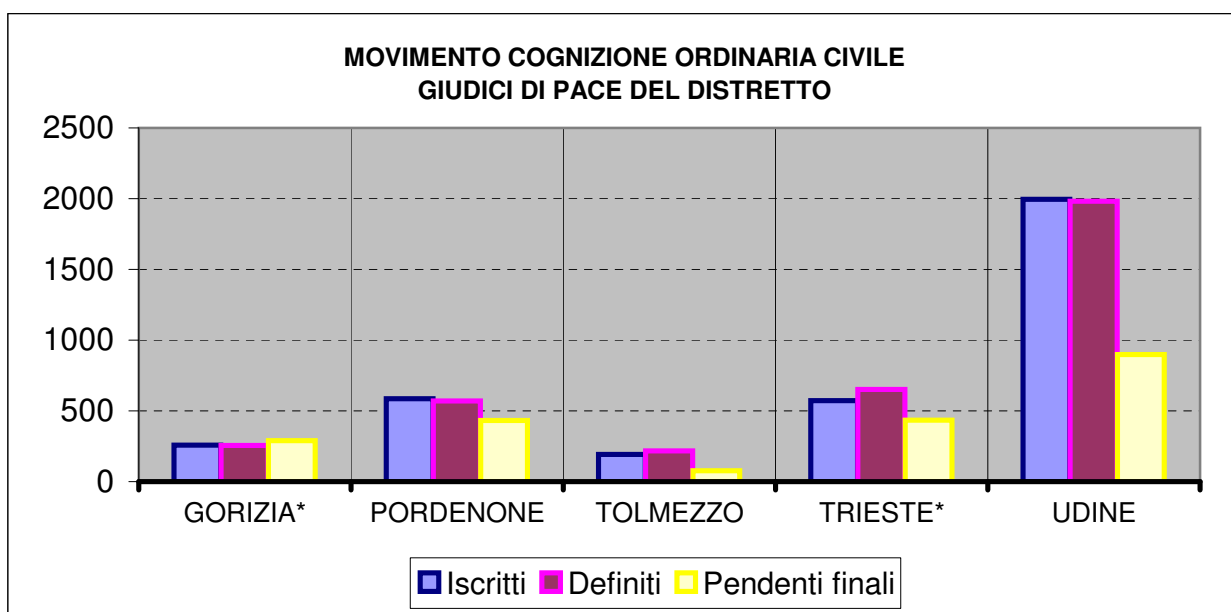

**Grafico D.3 - Movimento dei Tribunali e degli Uffici del Giudice di Pace del Distretto:  
Cognizione ordinaria civile (01.07.05 - 30.06.06)**

<i>Uffici di Tribunale e relative Sezioni</i>	<i>Iscritti</i>	<i>Definiti</i>	<i>Pendenti finali</i>
GORIZIA	1.046	902	2.687
PORDENONE	1.667	1.846	2.885
TOLMEZZO	421	471	812
TRIESTE	1.849	1.845	3.314
UDINE	3.003	3.021	5.367

<i>Uffici Giudice di pace del Circondario</i>	<i>Iscritti</i>	<i>Definiti</i>	<i>Pendenti finali</i>
GORIZIA*	258	256	289
PORDENONE	586	570	433
TOLMEZZO	192	217	78
TRIESTE*	572	651	435
UDINE	1995	1981	898