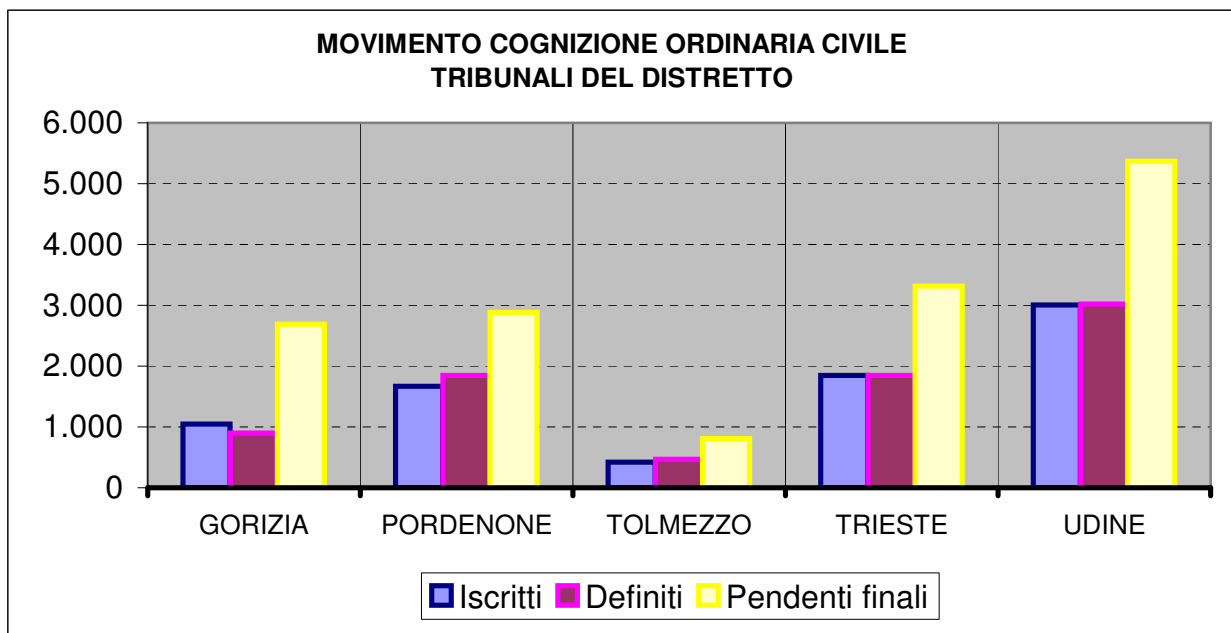

**Grafico D.3 - Movimento dei Tribunali e degli Uffici del Giudice di Pace del Distretto:  
Cognizione ordinaria civile (01.07.05 - 30.06.06)**

<i>Uffici di Tribunale e relative Sezioni</i>	<i>Iscritti</i>	<i>Definiti</i>	<i>Pendenti finali</i>
GORIZIA	1.046	902	2.687
PORDENONE	1.667	1.846	2.885
TOLMEZZO	421	471	812
TRIESTE	1.849	1.845	3.314
UDINE	3.003	3.021	5.367

<i>Uffici Giudice di pace del Circondario</i>	<i>Iscritti</i>	<i>Definiti</i>	<i>Pendenti finali</i>
GORIZIA*	258	256	289
PORDENONE	586	570	433
TOLMEZZO	192	217	78
TRIESTE*	572	651	435
UDINE	1995	1981	898