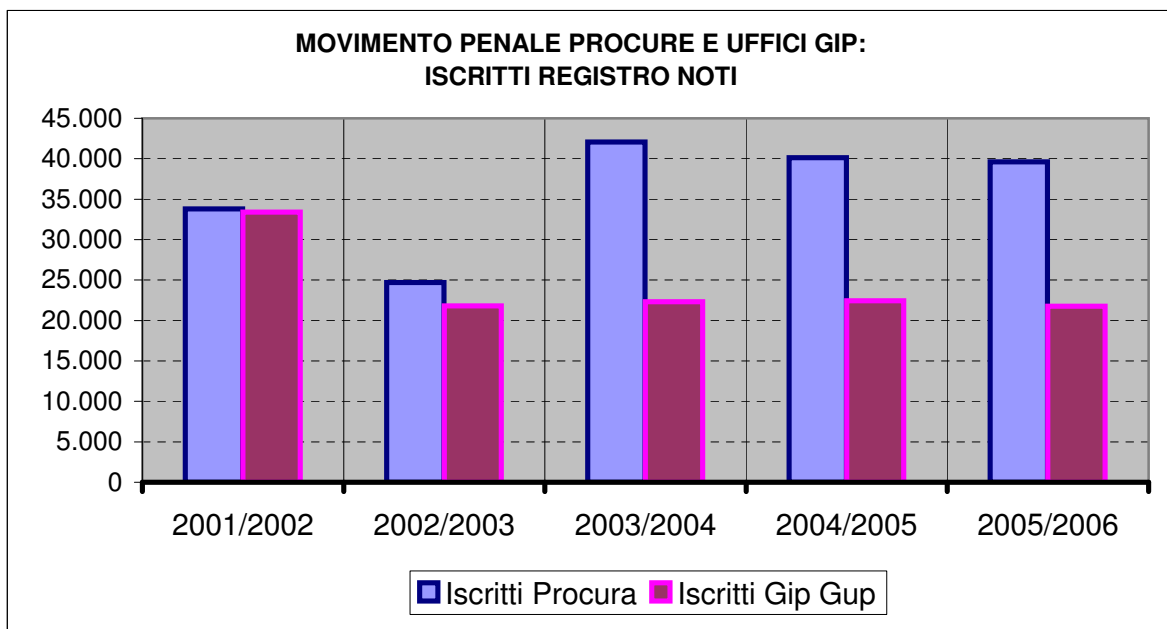

Grafico D.8 - Iscritti nei Registri Noti e Ignoti nel periodo 2002-2006: Procure e Uffici Gip del Distretto di Trieste

<i>Periodo di riferimento</i>	<i>Iscritti Procura</i>	<i>Iscritti Gip Gup</i>
2001/2002	33.794	33.423
2002/2003	24.700	21.794
2003/2004	42.076	22.319
2004/2005	40.118	22.446
2005/2006	39.625	21.771

<i>Periodo di riferimento</i>	<i>Iscritti Procura</i>	<i>Iscritti Gip Gup</i>
2001/2002	22.479	26.091
2002/2003	22.425	27.905
2003/2004	24.539	23.916
2004/2005	23.357	17.941
2005/2006	22.112	18.734